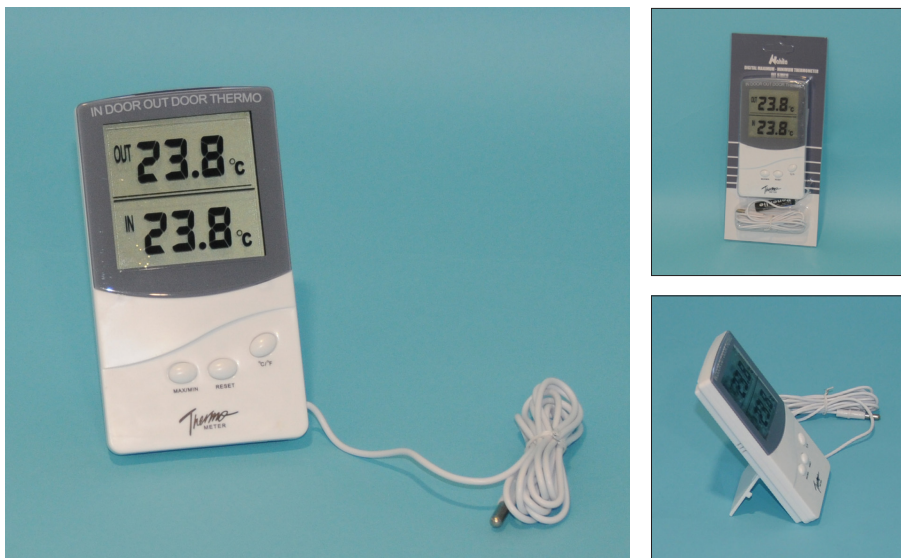

► TERMOMETRO MÁXIMO-MÍNIMO DIGITAL

Termómetro con pantalla LCD digital que mide la temperatura interna y externa al mismo tiempo gracias a una sonda de temperatura de 1.5 metros. Para cambiar los grados entre Celsius y Fahrenheit pulsar únicamente un botón. Registra temperaturas máximas y mínimas internas y externas. Se pueden borrar las temperaturas registradas pulsando el botón RESET. Puede ser colgado en la pared o colocado sobre una mesa. Pila incluida.

Referencia	KJM016
Rango	
Externa	-40°C to 70°C ; -58°F to 158°F
Interna	-10°C to 50°C ; 14°F to 122°F
Precisión	±1°C
Resolución	0.1 °C
Pila	1 x AAA 1.5VDC