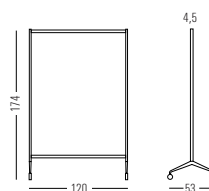

TEN

PS Design

163

A **TS/PER/R** 174 x 120 53 4,5

B **TS/PER/RB** 174 x 120 53 4,5

ES | Perchero "TEN" con ruedas

Perchero con ruedas (2 con freno) fabricados con perfil de aluminio anodizado plata mate "TEN". El perchero incluye 6 brazos dobles (12 perchas) y 2 bases de plexiglas blanco en la parte inferior.

FR | Portemanteau "TEN" avec roulettes

Portemanteau sur roulettes (dont 2 avec frein) en aluminium anodisé "TEN". 6 patères doubles et 2 tablettes inférieures pour sacs et casques en plexiglas.

IT | Appendiabiti "TEN" con ruote

Appendiabiti con ruote (2 con freno) fabbricato con profilo in alluminio anodizzato colore argento opaco "TEN". L'appendiabiti include 6 bracci doppi (12 grucce) e 2 basi in plexiglas situate nella parte inferiore.

Garderobenständer mit Rädern (2 Bremsen) aus einem Aluminiumprofil, matt-silber "TEN". Die Garderobe beinhaltet 6 Doppelarme (12 Kleiderhaken) im unterem Bereich befinden sich zwei Plexiglas-Elemente.