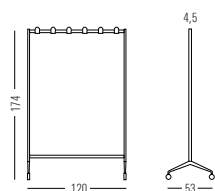

TEN

PS Design

163

A **TS/PER/R** 174 x 120 53 4,5

B **TS/PER/RB** 174 x 120 53 4,5

ES | Perchero "TEN" con ruedas

Perchero con ruedas (2 con freno) fabricados con perfil de aluminio anodizado plata mate "TEN". El perchero incluye 6 brazos dobles (12 perchas) y 2 bases de plexiglas blanco en la parte inferior.

FR | Portemanteau "TEN" avec roulettes

Portemanteau sur roulettes (dont 2 avec frein) en aluminium anodisé "TEN". 6 patères doubles et 2 tablettes inférieures pour sacs et casques en plexiglas.

IT | Appendiabiti "TEN" con ruote

Appendiabiti con ruote (2 con freno) fabbricato con profilo in alluminio anodizzato colore argento opaco "TEN". L'appendiabiti include 6 bracci doppi (12 grucce) e 2 basi in plexiglas situate nella parte inferiore.