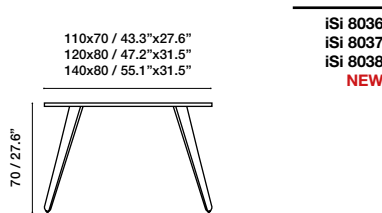

# Menorca

Collection by iSi mar

Dimensions in cm and inches  
 Medidas en cms y pulgadas  
 Mesures en cm et en pouces  
 Maße in cm und Zoll

Collection made of galvanized steel, polyester powder coated. Suitable for outdoor, indoor, and contract use.

Die Kollektion ist aus mit Polyester-Epoxid-Pulverlack lackiertem verzinktem Stahl hergestellt.

iSi 8034  
NEW

iSi 8035  
NEW

iSi 8036  
iSi 8037  
iSi 8038  
NEW

Compact table top:

Structure:

ADA available upon