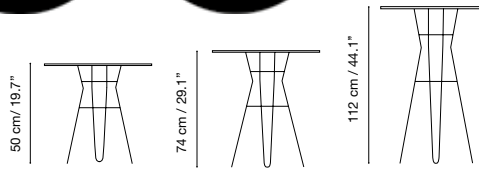

## Structure and metal table-top:

Dimensions in cm and inches  
Medidas en cms y pulgadas  
Mesures en cm et en pouces  
Maße in cm und Zoll

## Height 50 / 19.7"

iSi 9000	ø 60 cm / ø 23.6"
iSi 9042	ø 70 cm / ø 27.6"
iSi 9043	ø 80 cm / ø 31.5"
iSi 9044	ø 90 cm / ø 35.4"

iSi 9045	60 x 60 cm / 23.6 x 23.6"
iSi 9046	70 x 70 cm / 27.6 x 27.6"
iSi 9047	80 x 80 cm / 31.5 x 31.5"
iSi 9048	90 x 90 cm / 35.4 x 35.4"

## Height 74 / 29.1"

iSi 9001	ø 60 cm / ø 23.6"
iSi 9002	ø 70 cm / ø 27.6"
iSi 9003	ø 80 cm / ø 31.5"
iSi 9004	ø 90 cm / ø 35.4"
iSi 9005	ø 100 cm / ø 39.4"
iSi 9006	ø 110 cm / ø 43.3"

iSi 9051	60 x 60 cm / 23.6 x 23.6"
iSi 9052	70 x 70 cm / 27.6 x 27.6"
iSi 9053	80 x 80 cm / 31.5 x 31.5"
iSi 9060	90 x 90 cm / 35.4 x 35.4"
iSi 9049	110 x 70 cm / 43.3 x 27.6"
iSi 9050	120 x 80 cm / 47.2 x 31.5"

## Height 112 / 44.1"

iSi 9064	ø 60 cm / ø 23.6"
iSi 9065	ø 70 cm / ø 27.6"
iSi 9066	ø 80 cm / ø 31.5"
iSi 9067	ø 90 cm / ø 35.4"

iSi 9068	60 x 60 cm / 23.6 x 23.6"
iSi 9069	70 x 70 cm / 27.6 x 27.6"
iSi 9070	80 x 80 cm / 31.5 x 31.5"