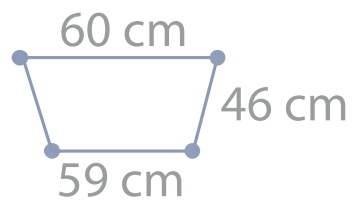

ANDADOR EN ALUMINIO ANODIZADO.

REFERENCIA ANDADOR: ORT20534

ANDADOR EN ALUMINIO ANODIZADO. PLEGABLE MEDIANTE UN BOTÓN. GRADUABLE EN ALTURA CADA 2,5 CM DESDE 80 HASTA 97,5 CM. 4 CONTERAS ANTIDESLIZANTES. PESO MÁXIMO 130 KG.

CESTA PARA ANDADORES DE ALUMINIO.

REFERENCIA CESTA: ORT21769

CESTA PARA ANDADORES DE ALUMINIO MODELOS ORT20534 ORT10107 – ORT10113 – ORT21784 LAS MEDIDAS DE LA BASE 35X10X17 CM. MEDIDAS DE LA PARTE SUPERIOR 40X14 CM.