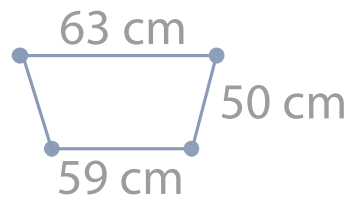

ANDADOR ALUMINIO ANODIZADO CON DOS RUEDAS.

REFERENCIA ANDADOR: ORT10113

ANDADOR EN ALUMINIO ANODIZADO CON DOS RUEDAS.

PLEGABLE MEDIANTE UN BOTÓN. GRADUABLE EN ALTURA CADA 2,5 CM DESDE 80 HASTA 97,5 CM. 2 CONTERAS ANTIDESLIZANTES. PESO MÁXIMO 130 KG.

CESTA PARA ANDADORES DE ALUMINIO.

REFERENCIA CESTA: ORT21769

**CESTA PARA ANDADORES DE ALUMINIO MODELOS ORT20534
ORT10107 – ORT10113 – ORT21784 LAS MEDIDAS DE LA BASE
35X10X17 CM. MEDIDAS DE LA PARTE SUPERIOR 40X14 CM.**